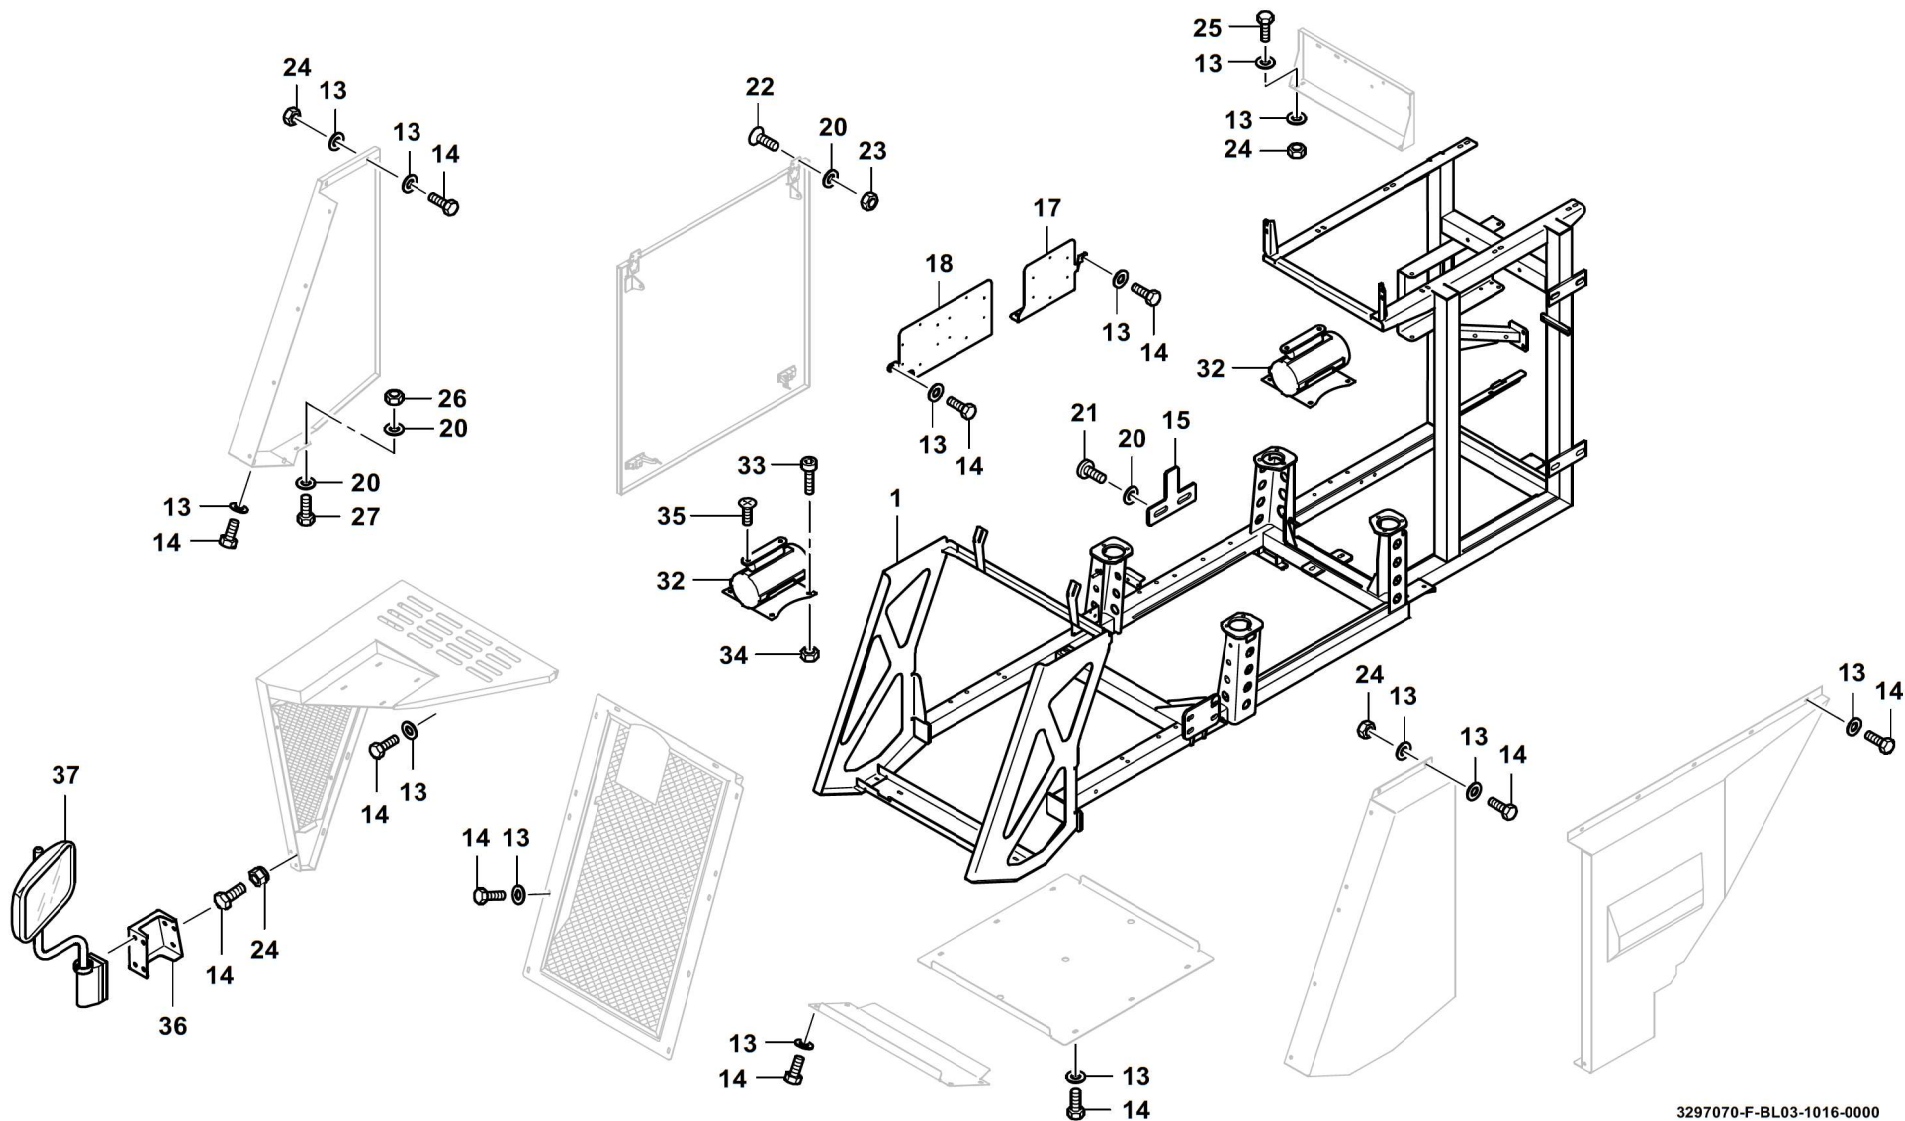

BILDTAFEL  
PICTORIAL DISPLAY

**GMK 6300**  
**BE 660**  
**G 118**

10.16

**3297070-ETL F**

2/4

**GROVE**

MOTORTRAEGER UND BEBLECHUNG  
ENGINE CARRIER AND COVERING

BILDТАFEL  
PICTORIAL DISPLAY

GMK 6300  
BE 660  
G 118

10.16

3297070-ETL F

3/4

3297070-F-BL03-1016-0000

**GROVE**

MOTORTRAEGER UND BEBLECHUNG  
ENGINE CARRIER AND COVERING

BILDТАFEL  
PICTORIAL DISPLAY

**GMK 6300**  
**BE 660**  
**G 118**

10.16

**3297070-ETL F**

4/4