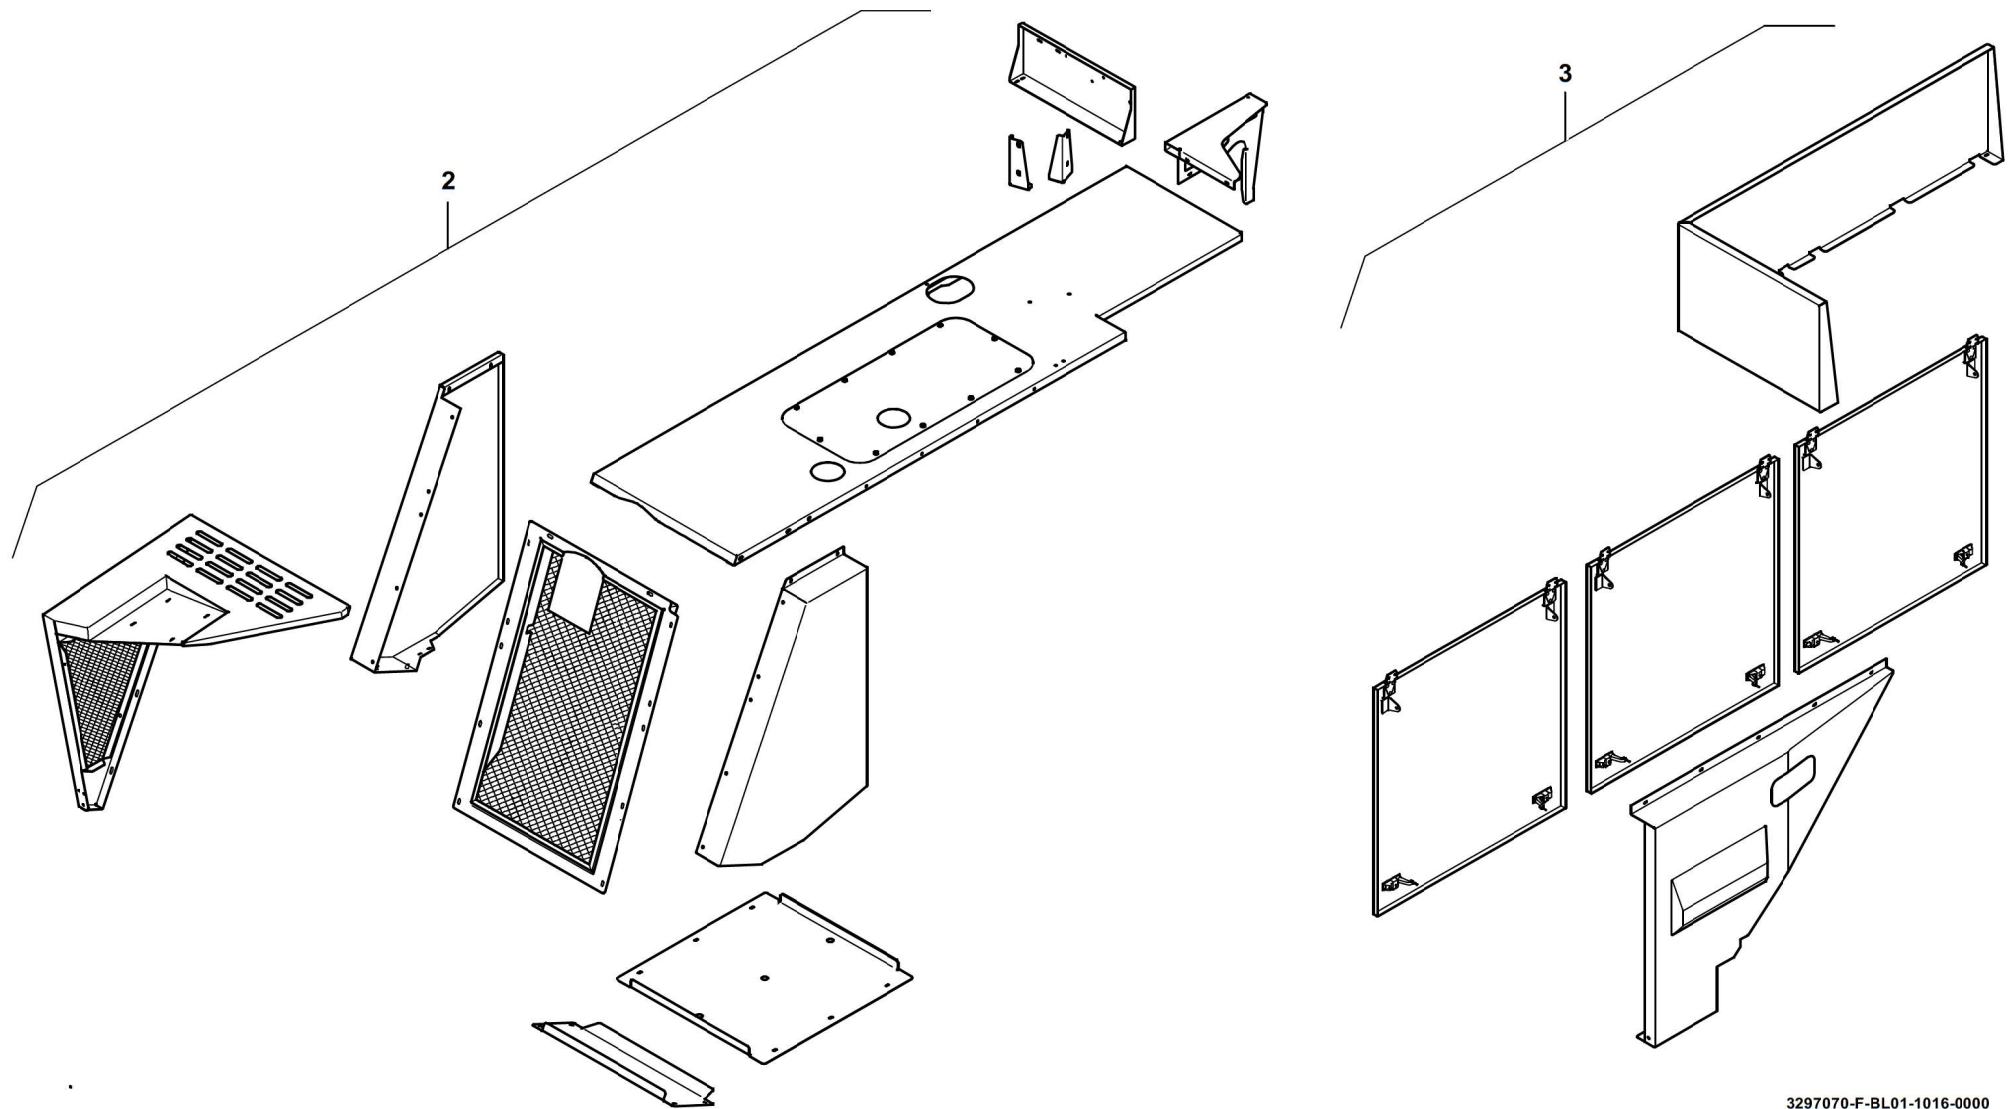

**GROVE**MOTORTRAEGER UND BEBLECHUNG  
ENGINE CARRIER AND COVERINGBILDTADEL  
PICTORIAL DISPLAYGMK 6300  
BE 660  
G 118

10.16

3297070-ETL F

1/4

**GROVE**

MOTORTRAEGER UND BEBLECHUNG  
ENGINE CARRIER AND COVERING

BILDTAFEL  
PICTORIAL DISPLAY

**GMK 6300**  
**BE 660**  
**G 118**

10.16

**3297070-ETL F**

2/4

**GROVE**

MOTORTRAEGER UND BEBLECHUNG  
ENGINE CARRIER AND COVERING

BILDТАFEL  
PICTORIAL DISPLAY