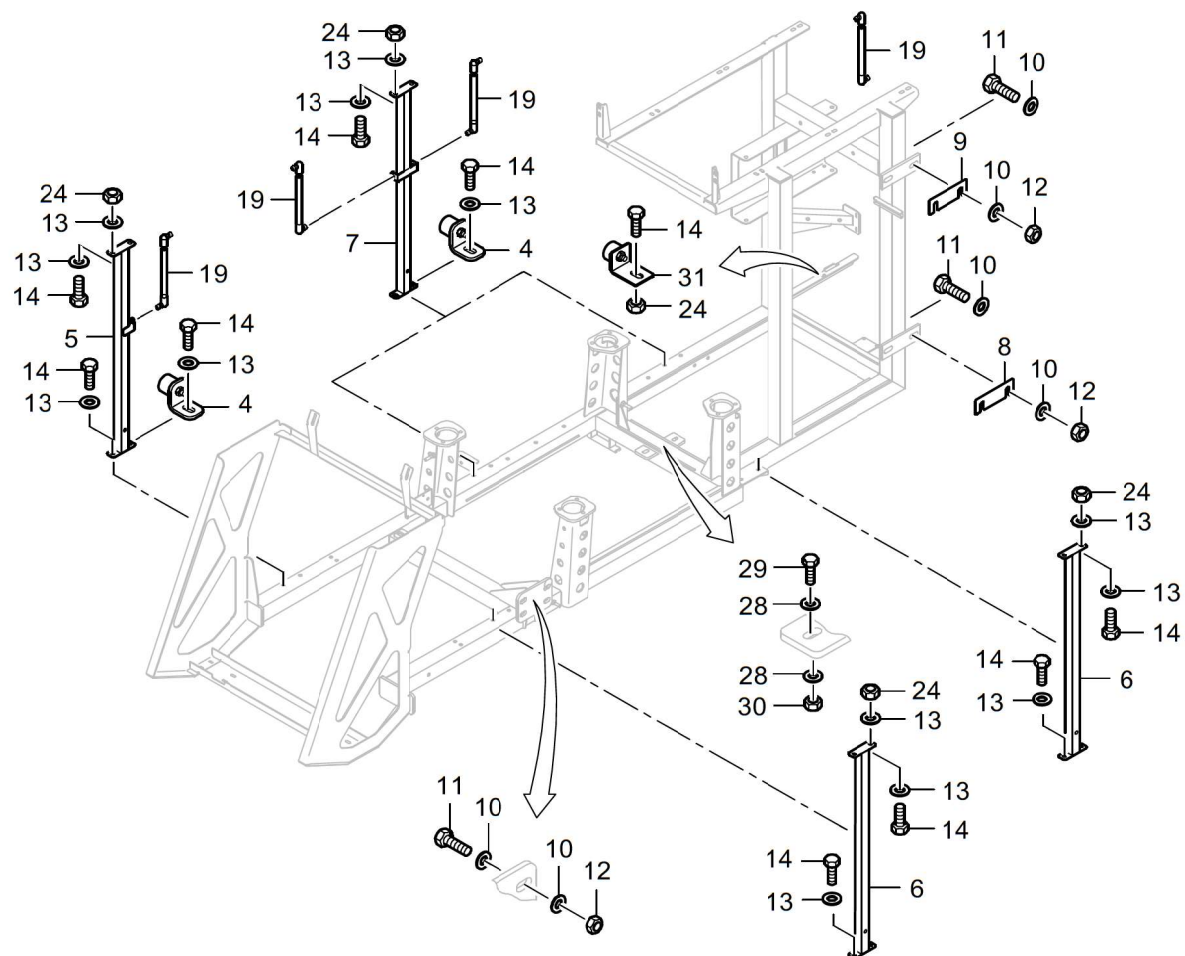

**GROVE**MOTORTRAEGER UND BEBLECHUNG  
ENGINE CARRIER AND COVERINGBILDTADEL  
PICTORIAL DISPLAYGMK 6300  
BE 660  
G 118

10.16

3297070-ETL F

1/4

**GROVE**

MOTORTRAEGER UND BEBLECHUNG  
ENGINE CARRIER AND COVERING

BILDTAFEL  
PICTORIAL DISPLAY

**GMK 6300**  
**BE 660**  
**G 118**

10.16

**3297070-ETL F**

2/4

**GROVE**

MOTORTRAEGER UND BEBLECHUNG  
ENGINE CARRIER AND COVERING

BILDТАFEL  
PICTORIAL DISPLAY

GMK 6300  
BE 660  
G 118

10.16

3297070-ETL F

3/4

3297070-F-BL03-1016-0000

**GROVE**

MOTORTRAEGER UND BEBLECHUNG  
ENGINE CARRIER AND COVERING

BILDТАFEL  
PICTORIAL DISPLAY

**GMK 6300**  
**BE 660**  
**G 118**

10.16

**3297070-ETL F**

4/4